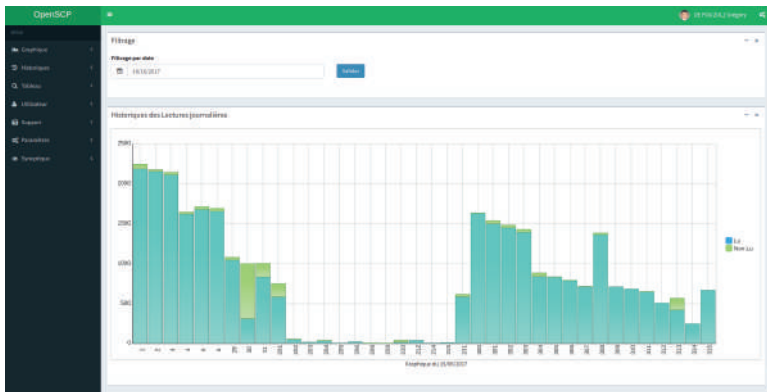

Fonctionnalités

La supervision est de type full web, elle est hébergée sur un serveur dédié pour le produit **OpenSCP**. C'est un produit standard développé pour répondre à un maximum de besoins de l'utilisateur.

Un des avantages est de pouvoir disposer de la supervision sur différents périphériques (PC, Tablette) sans développement supplémentaire.

La solution de pilotage paramétrable et personnalisable selon les indicateurs souhaités (profils utilisateurs). Outre les indicateurs classiques, le nombre d'indicateurs générés en temps réel se multiplie suite à l'utilisation de la BI en synergie avec les nouvelles interfaces dédiées à l'industrie connectée (automates, M2M, ...).

Un suivi de votre activité, de vos utilisateurs et de vos flux :

- Nombre de réceptions par jour et par mois
- Liste des commandes en cours de traitement
- Temps moyen de traitement des commandes
- Suivi des expéditions
- Alertes prédictives en cas de rupture de stock
- Actions correctives
- Dashboard intuitif et personnalisable