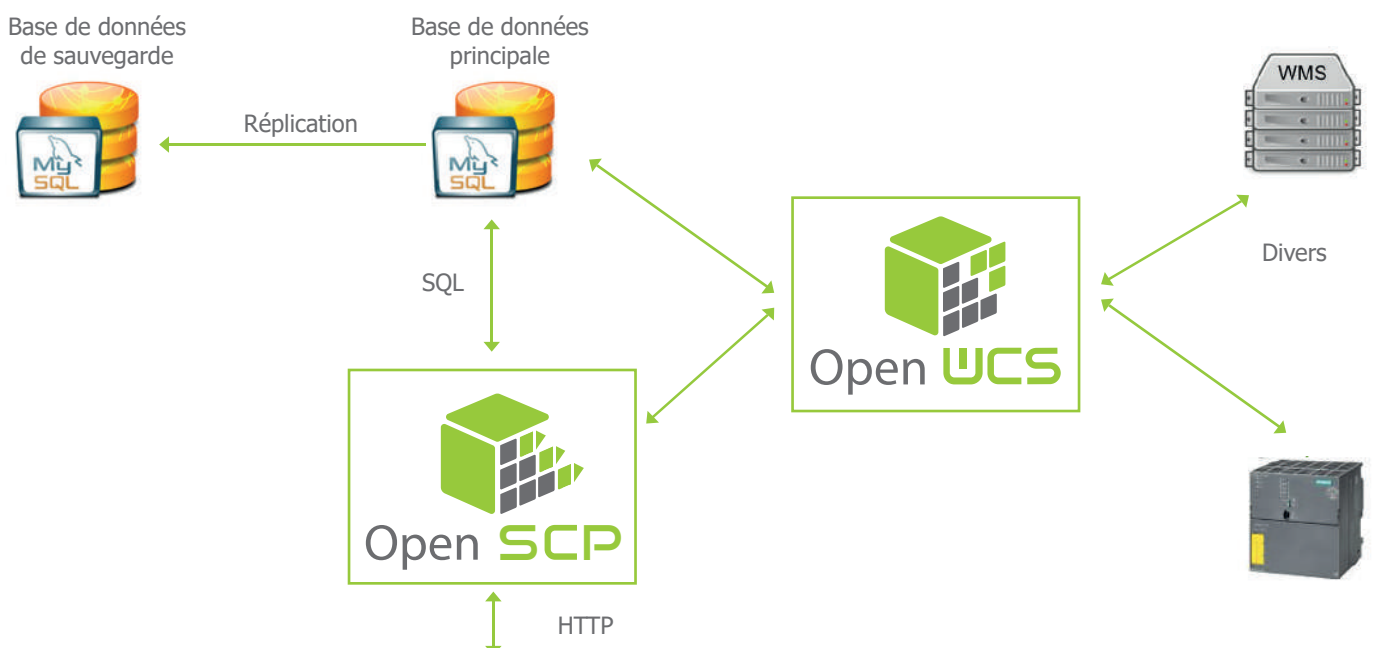

Architecture